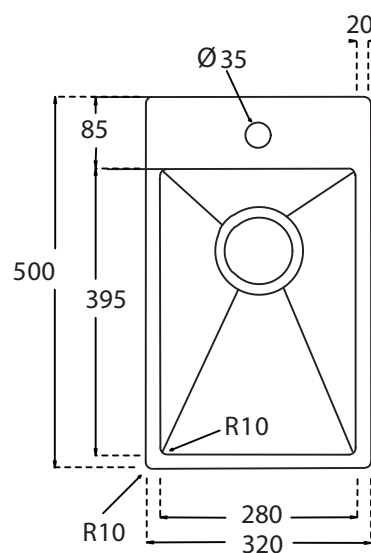

Kubus 280 Soft køkkenvask

Udskæringsmål

Varenr.: 10038DK
 VVS-nr.: 689300028

Godstykkelse: 1,2 mm

LAVABO®

UDSKÆRINGSMÅL Nedfældning
 AUSSPARURNG Einbau
 CUTOUT Normal instalation

UDSKÆRINGSMÅL Planlimning
 AUSSPARURNG Flächenbündig
 CUTOUT Flush mount