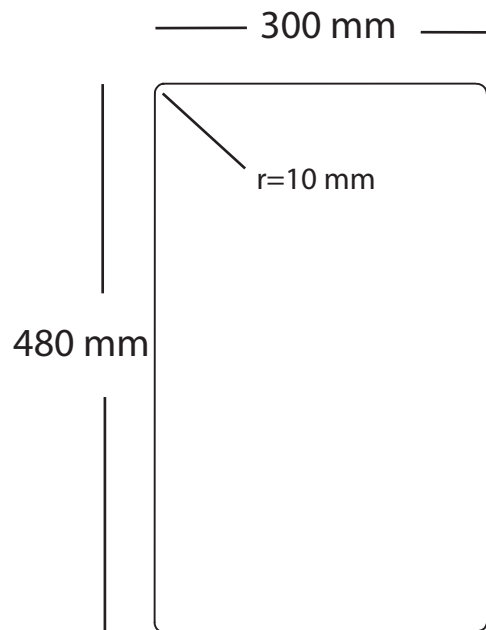

Kubus 280 Soft køkkenvask

Udskæringsmål

Varenr.: 10038DK
 VVS-nr.: 689300028

Godstykkelse: 1,2 mm

LAVABO®

UDSKÆRINGSMÅL Nedfældning
 AUSSPARURNG Einbau
 CUTOUT Normal instalation

UDSKÆRINGSMÅL Planlimning
 AUSSPARURNG Flächenbündig
 CUTOUT Flush mount